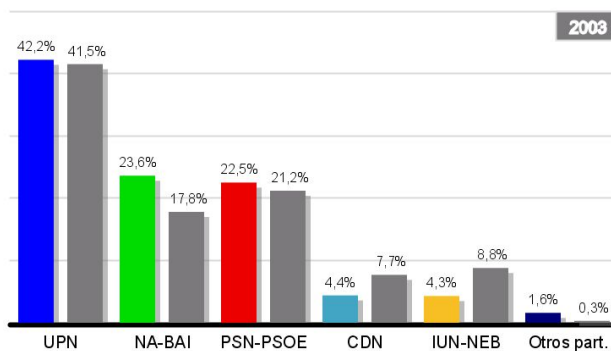

Escrutinio al 100%

Navarra

Escrutado: 471.647 100,0%

Diputados: 50

	2007	%	2003	%
Censo de electores	471.647		464.807	
Participación	347.851	73,8	328.609	70,7
Abstención	123.796	26,2	136.198	29,3
Votos nulos	18.096	5,2	21.296	6,5
Votos válidos	329.755	94,8	307.313	93,5
Votos en blanco	4.580	1,4	7.304	2,4
Votos a candidaturas	325.175	98,6	300.009	97,6

	Votos		% Escaños		Votos		% Escaños	
UPN	139.122	42,2	22	127.460	41,5	23		
NA-BAI	77.893	23,6	12	54.761	17,8	8		
PSN-PSOE	74.157	22,5	12	65.003	21,2	11		
CDN	14.418	4,4	2	23.516	7,7	4		
IUN-NEB	14.337	4,3	2	26.962	8,8	4		
RCN-NOK	4.707	1,4		0	0,0			
EKA	541	0,2		1.017	0,3			