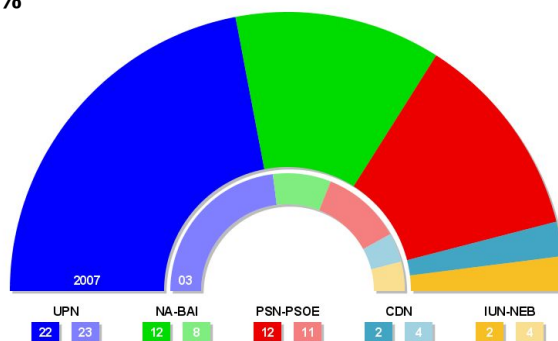

Escrutinio al 100%

Navarra

Escrutado: 471.647 100,0%

Diputados: 50

	2007	%	2003	%
Censo de electores	471.647		464.807	
Participación	347.851	73,8	328.609	70,7
Abstención	123.796	26,2	136.198	29,3
Votos nulos	18.096	5,2	21.296	6,5
Votos válidos	329.755	94,8	307.313	93,5
Votos en blanco	4.580	1,4	7.304	2,4
Votos a candidaturas	325.175	98,6	300.009	97,6

	Votos		% Escaños		Votos		% Escaños	
UPN	139.122	42,2	22	127.460	41,5	23		
NA-BAI	77.893	23,6	12	54.761	17,8	8		
PSN-PSOE	74.157	22,5	12	65.003	21,2	11		
CDN	14.418	4,4	2	23.516	7,7	4		
IUN-NEB	14.337	4,3	2	26.962	8,8	4		
RCN-NOK	4.707	1,4		0	0,0			
EKA	541	0,2		1.017	0,3			